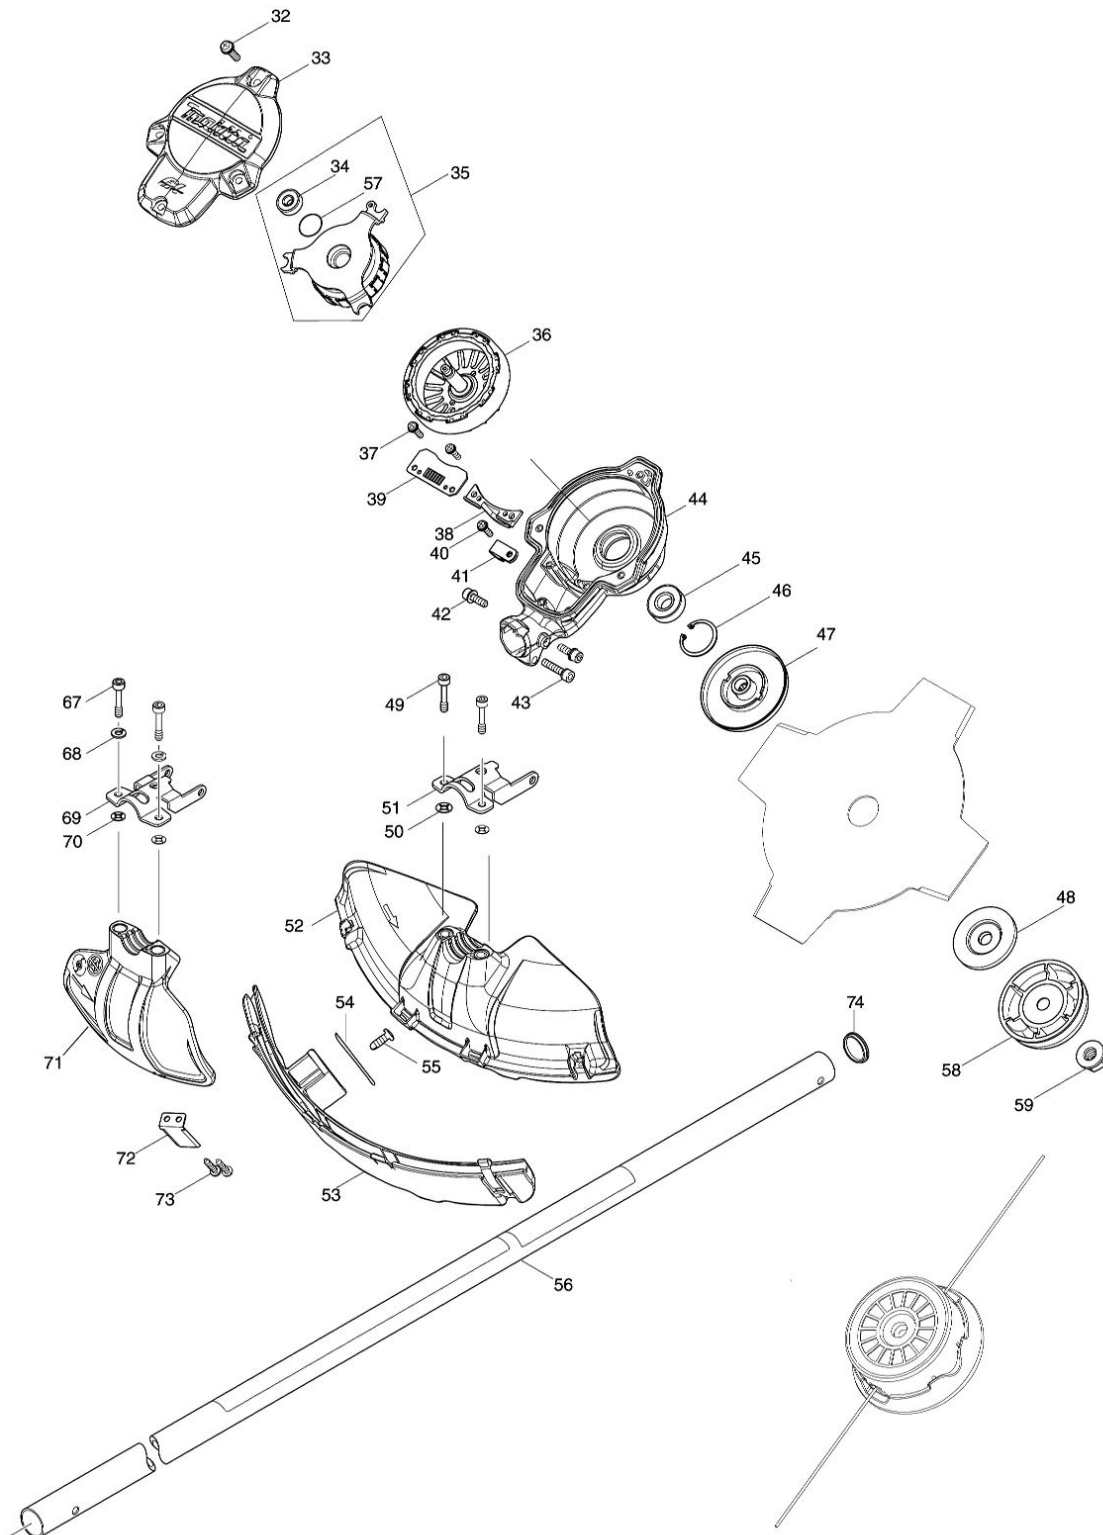

Model No.UR003G CORDLESS GRASS TRIMMER

Nr.	Part nr.	Name
001	183S36-9	Handgreepset UR003G
004	233101-1	Drukveer 4
005	459759-0	Blokkeerhendel DUR369N
006	233622-3	Torsieveer 12
007	459758-2	Schakelknop DUR369N
008	651492-2	Schakelaar UR002/3G
009	141B31-3	Circuit indic UR002/3G
010	140W06-5	Schakelaarcircuit G UR101C
010C10	819J26-9	Label A/U DUR369A
011	922232-8	Inbusbout M5X20 A
012	183S36-9	Handgreepset UR003G
013	266326-2	Tap Schroef 4X18mm P
014	699159-4	Aansluitkabelunit UR002G
015	183S34-3	Motorhuisset UR002/3G
015C10	263005-3	Rubber Pen 6 AC320H P
016	688163-8	Lijn Filter Bfs441
017	346248-3	Buisbeugel 24 Er2650Lh
018	266326-2	Tap Schroef 4X18mm P
019	8012U4-2	Label XGT HS004G
021	620E47-4	Controller UR003G UR003G P
022	632P49-4	Aansluitunit TD001G A
023	183S34-3	Motorhuisset UR002/3G
023C10	263005-3	Rubber Pen 6 AC320H P
024	811A61-9	Naamplaat UR003G
025	266326-2	Tap Schroef 4X18mm P
026	422230-7	Dop, -Afsluit Dga700
027	266420-0	Schroef 4X20 Hr2811
028	347752-5	Batterijgeleider UX01G
029	347114-7	Klembeugel 35, Onder
030	347113-9	Klembeugel 35, Boven
031	457267-5	Handgreep D DUR368L
031C10	263005-3	Rubber Pen 6 AC320H P
032	911233-1	Kruiskopschroef 5X20
033	413335-4	Afdekkap UR002/3G
034	211382-7	Kogellager 607Zz A
035	529146-8	Veld DUR364L P
036	619462-7	Anker Dur365 A
037	911526-6	Schroef 4X16 A
038	455628-3	Binnenschild Dur364L
039	620E48-2	Controller UR002G
040	911526-6	Schroef 4X16 A
041	687042-7	Trekontlasting
042	922223-9	Met.Schroef Ph2 M5X16Mm Ck A
043	922241-7	Inbusbout M5X25Mm
044	141A05-8	Motorhuis UR002/3G
045	211131-2	Kogellager 6001Dw