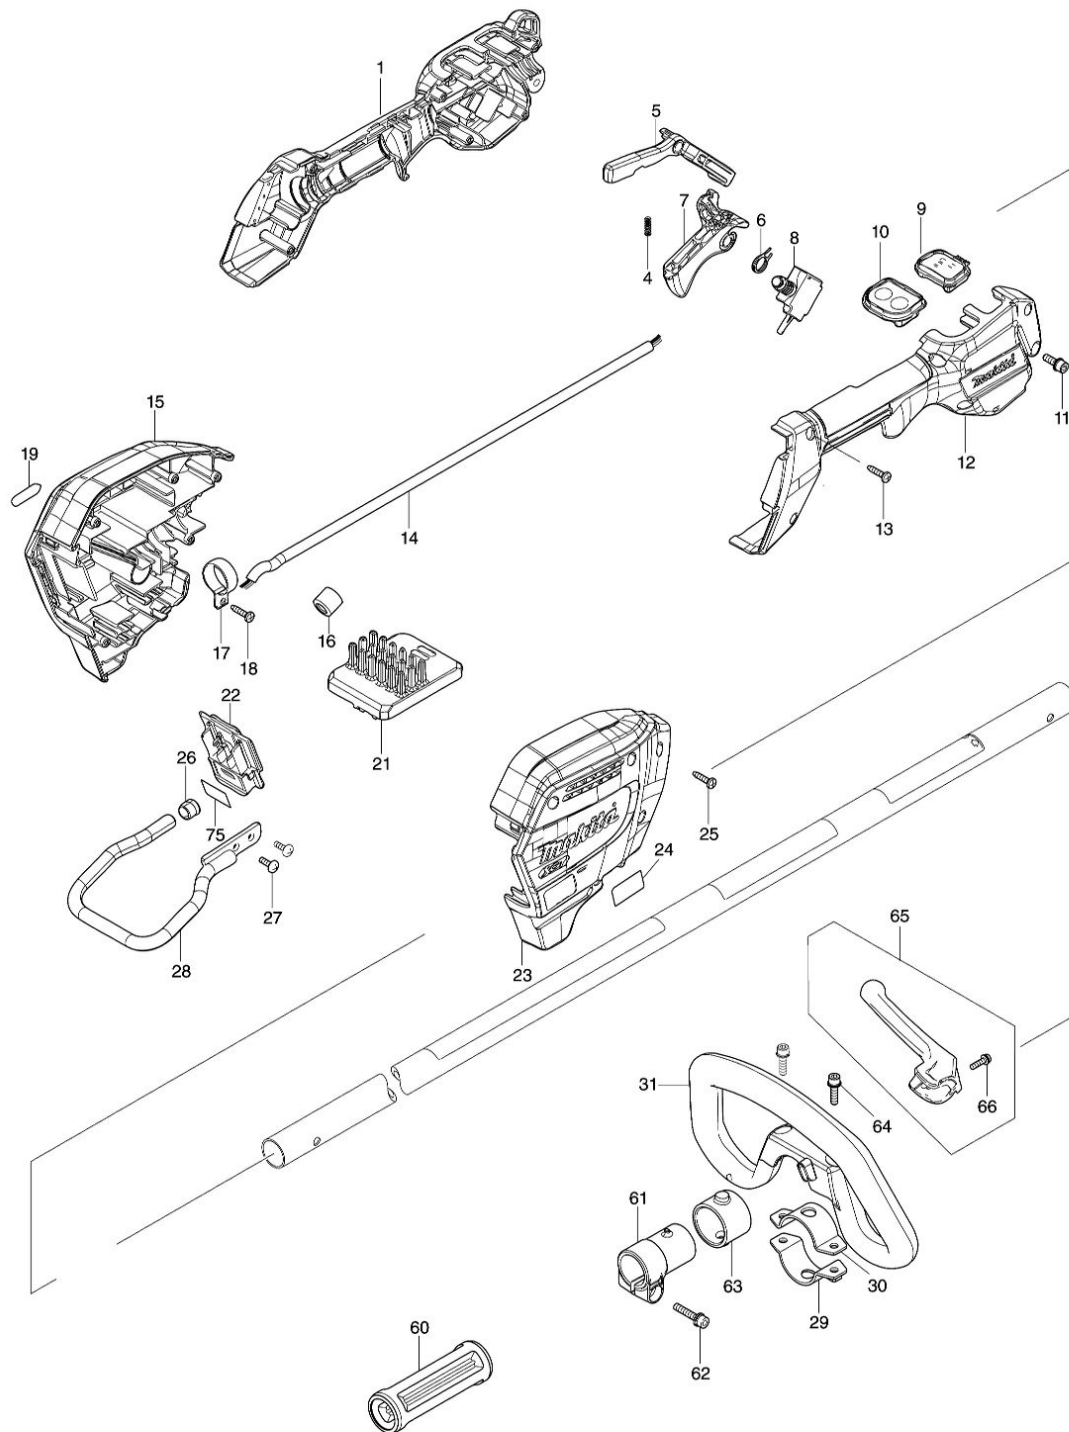

Model No.UR003G CORDLESS GRASS TRIMMER

Nr.	Part nr.	Name
001	183S36-9	Handgreepset UR003G
004	233101-1	Drukveer 4
005	459759-0	Blokkeerhendel DUR369N
006	233622-3	Torsieveer 12
007	459758-2	Schakelknop DUR369N
008	651492-2	Schakelaar UR002/3G
009	141B31-3	Circuit indic UR002/3G
010	140W06-5	Schakelaarcircuit G UR101C
010C10	819J26-9	Label A/U DUR369A
011	922232-8	Inbusbout M5X20 A
012	183S36-9	Handgreepset UR003G
013	266326-2	Tap Schroef 4X18mm P
014	699159-4	Aansluitkabelunit UR002G
015	183S34-3	Motorhuisset UR002/3G
015C10	263005-3	Rubber Pen 6 AC320H P
016	688163-8	Lijn Filter Bfs441
017	346248-3	Buisbeugel 24 Er2650Lh
018	266326-2	Tap Schroef 4X18mm P
019	8012U4-2	Label XGT HS004G
021	620E47-4	Controller UR003G UR003G P
022	632P49-4	Aansluitunit TD001G A
023	183S34-3	Motorhuisset UR002/3G
023C10	263005-3	Rubber Pen 6 AC320H P
024	811A61-9	Naamplaat UR003G
025	266326-2	Tap Schroef 4X18mm P
026	422230-7	Dop, -Afsluit Dga700
027	266420-0	Schroef 4X20 Hr2811
028	347752-5	Batterijgeleider UX01G
029	347114-7	Klembeugel 35, Onder
030	347113-9	Klembeugel 35, Boven
031	457267-5	Handgreep D DUR368L
031C10	263005-3	Rubber Pen 6 AC320H P
032	911233-1	Kruiskopschroef 5X20
033	413335-4	Afdekkap UR002/3G
034	211382-7	Kogellager 607Zz A
035	529146-8	Veld DUR364L P
036	619462-7	Anker Dur365 A
037	911526-6	Schroef 4X16 A
038	455628-3	Binnenschild Dur364L
039	620E48-2	Controller UR002G
040	911526-6	Schroef 4X16 A
041	687042-7	Trekontlasting
042	922223-9	Met.Schroef Ph2 M5X16Mm Ck A
043	922241-7	Inbusbout M5X25Mm
044	141A05-8	Motorhuis UR002/3G
045	211131-2	Kogellager 6001Dw